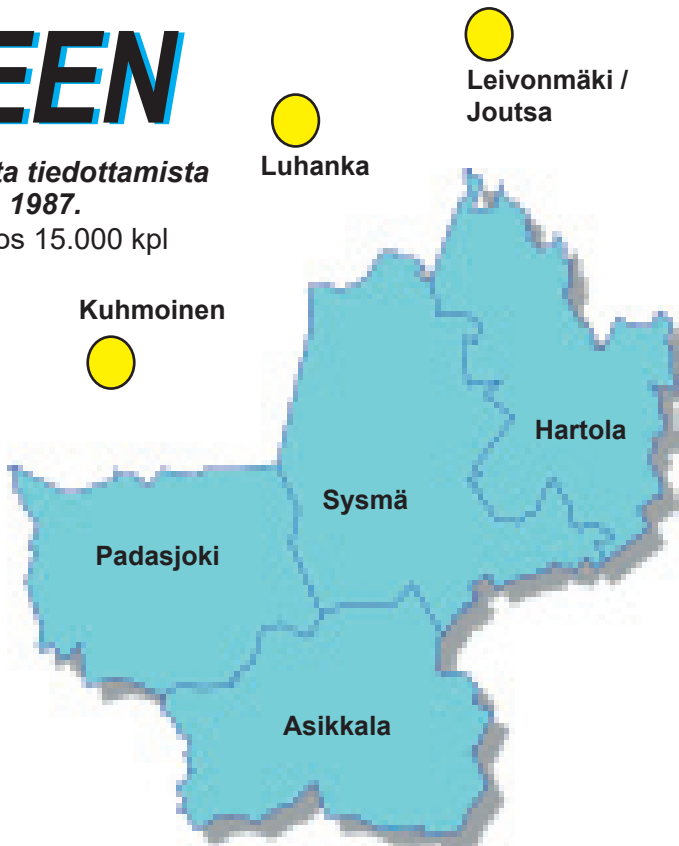

Päijänteen Lehti Postin jakamana talouksiin Asikkalassa, Hartolassa, Padasjoella ja Sysmässä

MEDIAKORTTI

PÄIJÄNTEEN LEHTI

Alueellista tiedottamista
vuodesta 1987.

Vakiopainos 15.000 kpl

Posti Oy jakaa joka kotiin Etelä-Päijänteen alueella (ei mainoskielto-luukkuihin).

ke 14.6.

ke 27.9.

ke 13.12.

Heinola

Lahti

* Jakelualan ulkopuoliset noutopisteet Heinolassa (4 kpl), Joutsassa/Leivonmäellä, Kuhmoisissa, Lahdessa, Luhangassa ja Vuolenkoskella (litti).

Päijänteen Lehti internetissä: www.paikallis.info