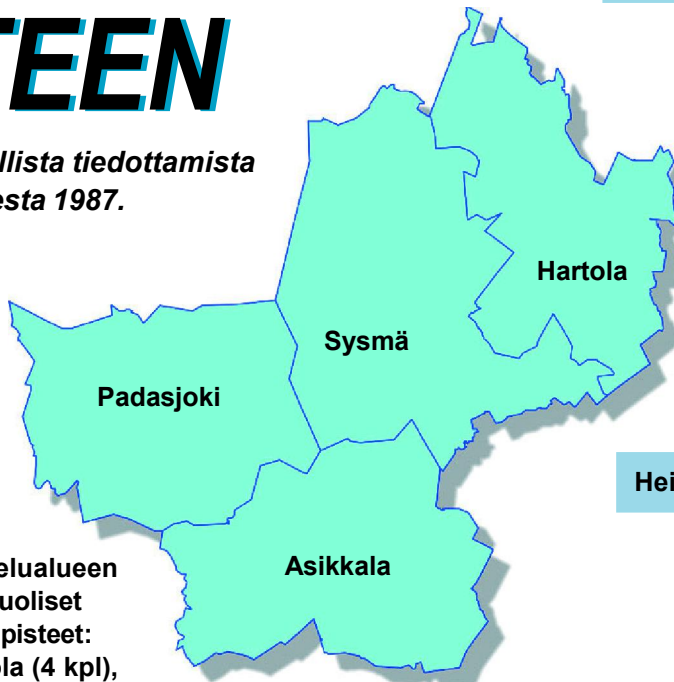

Päijänteen Lehti Postin jakamana talouksiin Asikkalassa, Hartolassa, Padasjoella ja Sysmässä

MEDIAKORTTI

PÄIJÄNTEEN LEHTI

Alueellista tiedottamista
vuodesta 1987.

Posti Oy jakaa joka kotiin Etelä-Päijänteen alueella (ei mainoskielto-luukkuihin).
Lisäksi Postin yritysjakelu sekä noutopisteet* ja näköisehti netissä.
Jakelualueen kuntien asukasluvut:

Asikkala.....8101

Hartola.....2722

Padasjoki...2908

Sysmä.....3674

* Jakelualueen ulkopuoliset noutopisteet:
Heinola (4 kpl),
Joutsa,
Kuhmoinen,
Lahti, Luhanka.

**Vakiopainos
15.000 kpl**

ILMESTYMISS- AIKATAULU 2020

13.2.

12.3.

9.4.

7.5.

11.6.

6.8.

10.9.

15.10.

19.11.

17.12.

Torstaisin

JAKELUALUEELLA

17405

asukasta

(Elokuu 2019)

Ilmoitushinnat

(+alv. 24%)

(mustavalkoinen)

etusivu 1,29 e/pmm

sisäsivu 1,16 e/pmm

takasivu 1,23 e/pmm

(värillinen)

etusivu 1,48 e/pmm

sisäsivu 1,33e/pmm

takasivu 1,39 e/pmm

Palveluhakemisto 0,75e/pmm

ISOT ILMOITUKSET
ja ilmoitussarjat sekä
erikoisalennukset:
Kysy myynniltä.

**Posti
jakaa
joka
kotiin.**

ILMOITUSAINIESTO

LÄHETETÄÄN:

paijanteen.lehti@gmail.com

ILMOITUSMYYNTI:

Päivi Piirainen

p. 045 892 4302

paivi.piirainen57@gmail.com

Eero Mattila

p. 0400 765 234

paijanteen.lehti@gmail.com

Laiser

Harri Kuusela

p. 0400 716 304

Liisa Saari-Kuusela

p. 040 845 1257

paijanteen.lehti@gmail.com

Päijänteen Lehti internetissä: www.paikallis.info