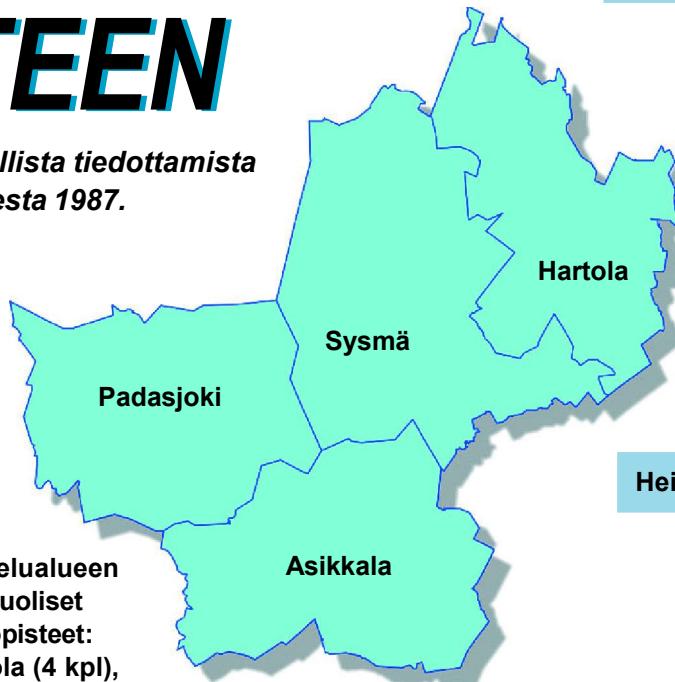

Päijänteen Lehti Postin jakamana talouksiin Asikkalassa, Hartolassa, Padasjoella ja Sysmässä

MEDIAKORTTI

PÄIJÄNTEEN LEHTI

Alueellista tiedottamista
vuodesta 1987.

Posti Oy jakaa joka kotiin Etelä-Päijänteen alueella (ei mainoskielto-luukkuihin).
Lisäksi Postin yritysjakelu sekä noutopisteet* ja näköisehti netissä.
Jakelualueen kuntien asukasluvut:

Asikkala.....8101

Hartola.....2722

Padasjoki...2908

Sysmä.....3674

* Jakelualueen ulkopuoliset noutopisteet:
Heinola (4 kpl),
Joutsa,
Kuhmoinen,
Lahti, Luhanka.

**Vakiopainos
15.000 kpl**

ILMESTYMISS- AIKATAULU 2020