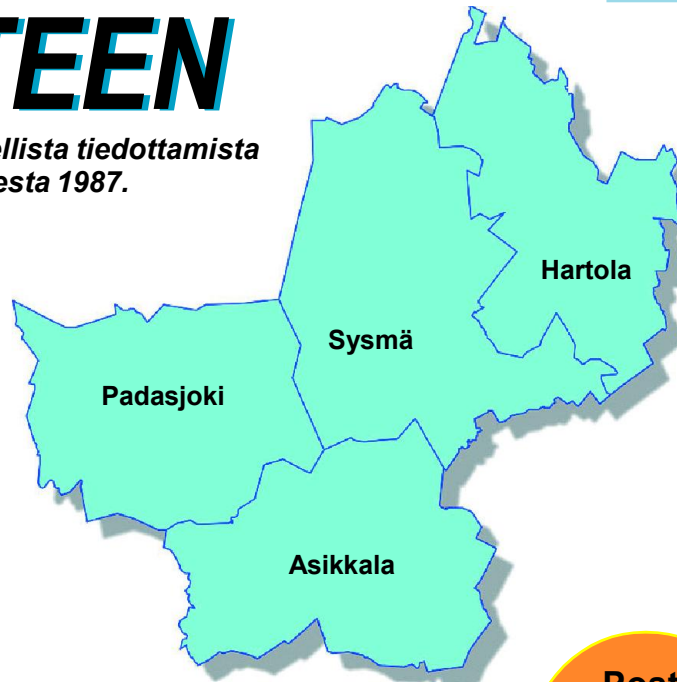

Päijänteen Lehti Postin jakamana talouksiin Asikkalassa, Hartolassa, Padasjoella ja Sysmässä

MEDIAKORTTI

PÄIJÄNTEEN LEHTI

Alueellista tiedottamista
vuodesta 1987.

Postiyhtiö Posti Group Oyj jakaa joka kotiin Etelä-Päijänteen alueella (ei mainoskielto-luukkuihin).
Lisäksi Postin yritysjakelu sekä noutopisteet ja nettilehti. Jakelualueen kuntien asukasluvut:

Asikkala.....8280

Hartola.....2911

Padasjoki...3049

Sysmä.....3883

JAKELUALUEELLA

18123

asukasta

(Elokuu 2017)

Ilmoitushinnat

(+alv. 24%)

(mustavalkoinen)

etusivu 1,29 eur/pmm

sisäsivu 1,16 eur/pmm

takasivu 1,23 eur /pmm

(värillinen)

etusivu 1,48 eur/pmm

sisäsivu 1,33eur/pmm

takasivu 1,39 eur /pmm

ISOT ILMOITUKSET
ja ilmoitussarjat sekä
erikoisalennukset:
Kysy myynniltä.

Vakiopainos
15.000 kpl

Koko: Tabloid. Paino: Lehtisepät Oy.

Aineisto: Sanomalehtiaineisto.

Palstaleveydet

1 palsta 41 mm, 2 palstaa 85 mm

3 palstaa 129 mm, 4 palstaa 173 mm

5 palstaa 217 mm, 6 palstaa 261 mm

Posti
jakaa
joka
kotiin.

ILMESTYMISS-
AIKATAULU
2018

16.02.

16.03.

13.04.

11.05.

08.06.

03.08.

07.09.

12.10.

16.11.

14.12.

Perjantaisin

ILMOITUSAINEISTO

LÄHETETÄÄN:

paijanteen.lehti@gmail.com

ILMOITUSMYynti:

Päivi Piirainen

p. 045 892 4302

paivi.piirainen57@gmail.com

Laiser

p. 0400 716 304

paijanteen.lehti@gmail.com

Eero Mattila (free lance)

p. 0400 765 234

paijanteen.lehti@gmail.com

Päijänteen Lehti internetissä: www.paikallis.info