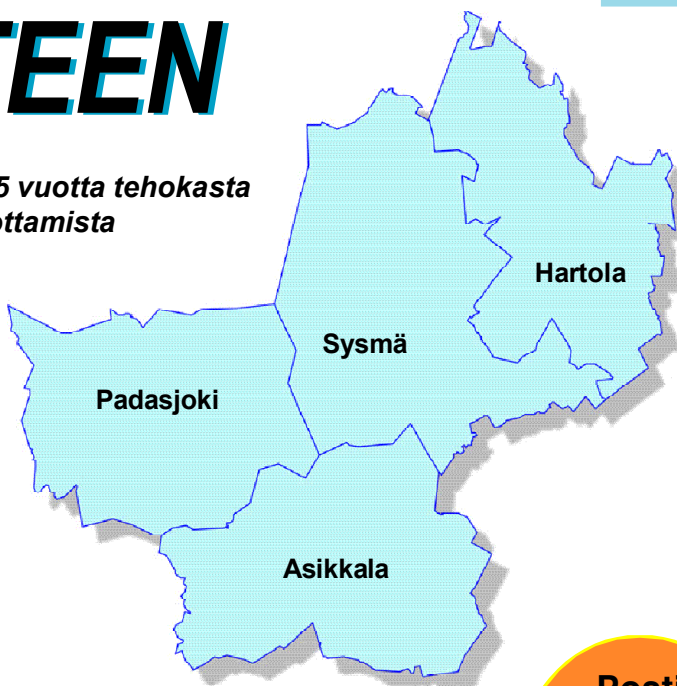

Päijänteen Lehti Postin jakamana talouksiin Asikkalassa, Hartolassa, Padasjoella ja Sysmässä

MEDIAKORTTI

PÄIJÄNTEEN LEHTI

Yli 25 vuotta tehokasta tiedottamista

Postiyhtiö Itella jakaa joka kotiin Etelä-Päijänteen alueella (ei mainoskielto-luukkuihin). Lisäksi Itellan yritysjakelu sekä noutopisteet ja nettilehti. Jakelualueen kuntien asukasluvut:

Asikkala.....8378

Hartola.....3082

Padasjoki....3215

Sysmä.....4115

**Vakiopainos
13.500 kpl**

**Posti
jakaa
joka
kotiin.**

JAKELUALUEELLA

18790

asukasta

(Elokuu 2014)

Koko: Tabloid.

Palstaleveydet

1 palsta 41 mm, 2 palstaa 85 mm

3 palstaa 129 mm, 4 palstaa 173 mm

5 palstaa 217 mm, 6 palstaa 261 mm

Perjantaisin

Ilmoitushinnat

(+alv. 24%)

(mustavalkoinen)

etusivu 1,29 eur/pmm

sisäsivu 1,16 eur/pmm

takasivu 1,23 eur /pmm

(värillinen)

etusivu 1,48 eur/pmm

sisäsivu 1,33eur/pmm

takasivu 1,39 eur /pmm

ISOT ILMOITUKSET
ja ilmoitussarjat sekä
erikoisalennukset:
Kysy myynniltä.

ILMOITUSAINESTO

LÄHETETÄÄN:

paijanteen.lehti@gmail.com

ILMOITUSMYynti:

Päivi Piirainen

p. 045 892 4302

paivi.piiirainen57@gmail.com

Vesa Kurjonen

040 932 8113

printtimediat@gmail.com

Eero Mattila

p. 0400 765 234

paijanteen.lehti@gmail.com

Laiser

p. 0400 716 304

paijanteen.lehti@gmail.com

Päijänteen Lehti internetissä: www.paikallis.info