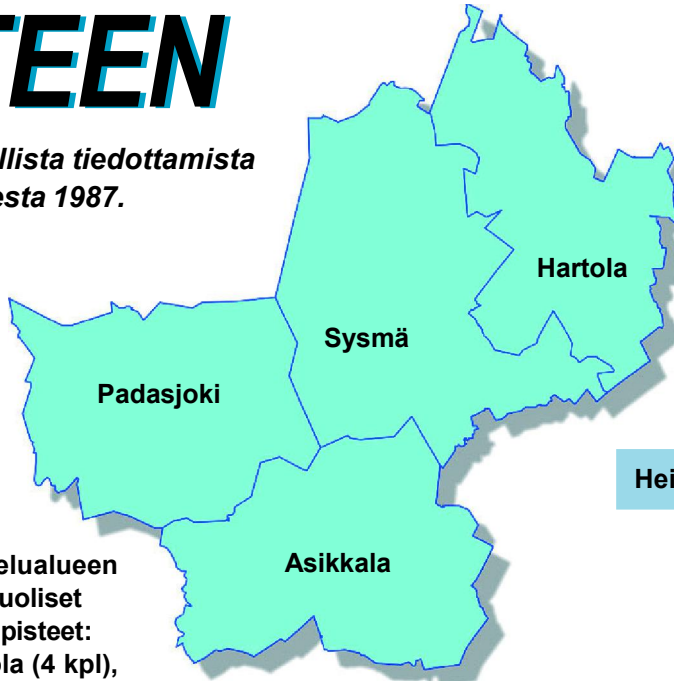

Päijänteen Lehti Postin jakamana talouksiin Asikkalassa, Hartolassa, Padasjoella ja Sysmässä

MEDIAKORTTI

PÄIJÄNTEEN LEHTI

Alueellista tiedottamista
vuodesta 1987.

Posti Oy jakaa joka kotiin Etelä-Päijänteen alueella (ei mainoskielto-luukkuihin).
Lisäksi Postin yritysjakelu sekä noutopisteet* ja näköisehti netissä.
Jakelualueen kuntien asukasluvut:

Asikkala.....8101
Hartola.....2722
Padasjoki...2908
Sysmä.....3674

* Jakelualueen ulkopuoliset noutopisteet:
Heinola (4 kpl),
Joutsa,
Kuhmoinen,
Lahti, Luhanka.

ILMESTYMISS- AIKATAULU 2020

13.2.
12.3.
9.4.
7.5.
11.6.
6.8.
10.9.
15.10.
19.11.
17.12.
Torstaisin

Heinola

Lahti

Vakiopainos
15.000 kpl

JAKELUALUEELLA

17405

asukasta

(Elokuu 2019)

Ilmoitushinnat

(+alv. 24%)

(mustavalkoinen)
etusivu 1,29 e/pmm
sisäsivu 1,16 e/pmm
takasivu 1,23 e/pmm

(värillinen)

etusivu 1,48 e/pmm
sisäsivu 1,33e/pmm
takasivu 1,39 e/pmm
Palveluhakemisto 0,75e/pmm

ISOT ILMOITUKSET
ja ilmoitussarjat sekä
erikoisalennukset:
Kysy myynniltä.

**Posti
jakaa
joka
kotiin.**

ILMOITUSAINIESTO

LÄHETETÄÄN:

paijanteen.lehti@gmail.com

ILMOITUSMYYNTI:

Päivi Piirainen

p. 045 892 4302
paivi.piirainen57@gmail.com

Eero Mattila

p. 0400 765 234
paijanteen.lehti@gmail.com

Laiser

Harri Kuusela
p. 0400 716 304

Liisa Saari-Kuusela

p. 040 845 1257
paijanteen.lehti@gmail.com

Päijänteen Lehti internetissä: www.paikallis.info