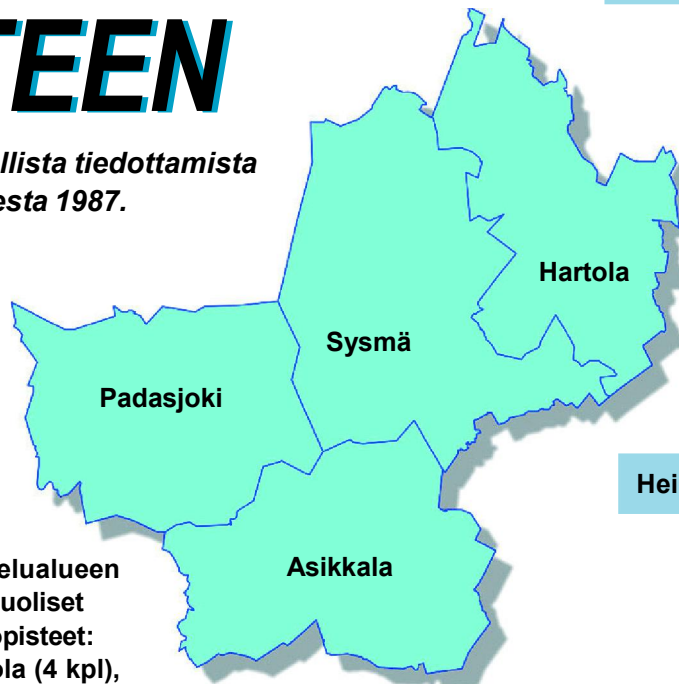

Päijänteen Lehti Postin jakamana talouksiin Asikkalassa, Hartolassa, Padasjoella ja Sysmässä

MEDIAKORTTI

PÄIJÄNTEEN LEHTI

Alueellista tiedottamista
vuodesta 1987.

Posti Oy jakaa joka kotiin Etelä-Päijänteen alueella (ei mainoskielto-luukkuihin).
Lisäksi Postin yritysjakelu sekä noutopisteet* ja näköisesti netissä.
Jakelualueen kuntien asukasluvut:

Asikkala.....8101

Hartola.....2722

Padasjoki...2908

Sysmä.....3674

* Jakelualueen ulkopuoliset noutopisteet: Heinola (4 kpl), Joutsa, Kuhmoinen, Lahti, Luhanka.

Vakiopainos
15.000 kpl

ILMESTYMISS-
AIKATAULU
2020