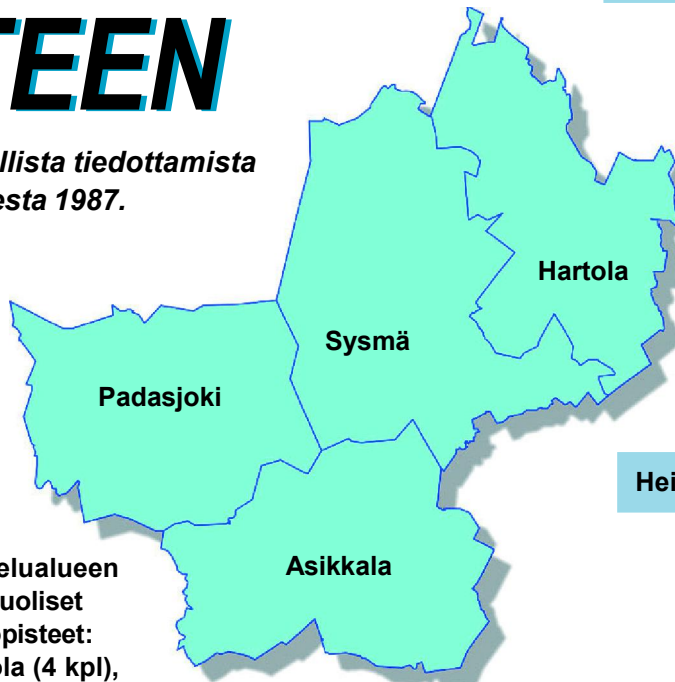

Päijänteen Lehti Postin jakamana talouksiin Asikkalassa, Hartolassa, Padasjoella ja Sysmässä

MEDIAKORTTI

PÄIJÄNTEEN LEHTI

Alueellista tiedottamista
vuodesta 1987.

Posti Oy jakaa joka kotiin Etelä-Päijänteen alueella (ei mainoskielto-luukkuihin).
Lisäksi Postin yritysjakelu sekä noutopisteet* ja näköisehti netissä.
Jakelualueen kuntien asukasluvut:

Asikkala.....8101
Hartola.....2722
Padasjoki...2908
Sysmä.....3674

* Jakelualueen ulkopuoliset noutopisteet:
Heinola (4 kpl),
Joutsa,
Kuhmoinen,
Lahti, Luhanka.

ILMESTYMISS- AIKATAULU 2020

13.2.

12.3.

9.4.

7.5.

11.6.

6.8.

10.9.

15.10.

19.11.

17.12.

Torstaisin

JAKELUALUEELLA

17405

asukasta

(Elokuu 2019)

Ilmoitushinnat

(+alv. 24%)

(mustavalkoinen)

etusivu 1,29 e/pmm

sisäsivu 1,16 e/pmm

takasivu 1,23 e/pmm

(värillinen)

etusivu 1,48 e/pmm

sisäsivu 1,33e/pmm

takasivu 1,39 e/pmm

Palveluhakemisto 0,75e/pmm

ISOT ILMOITUKSET
ja ilmoitussarjat sekä
erikoisalennukset:
Kysy myynniltä.

**Posti
jakaa
joka
kotiin.**

ILMOITUSAINIESTO

LÄHETETÄÄN:

paijanteen.lehti@gmail.com

ILMOITUSMYynti:

Päivi Piirainen

p. 045 892 4302

paivi.piirainen57@gmail.com

Eero Mattila

p. 0400 765 234

paijanteen.lehti@gmail.com

Laiser

Harri Kuusela

p. 0400 716 304

Liisa Saari-Kuusela

p. 040 845 1257

paijanteen.lehti@gmail.com

Päijänteen Lehti internetissä: www.paikallis.info