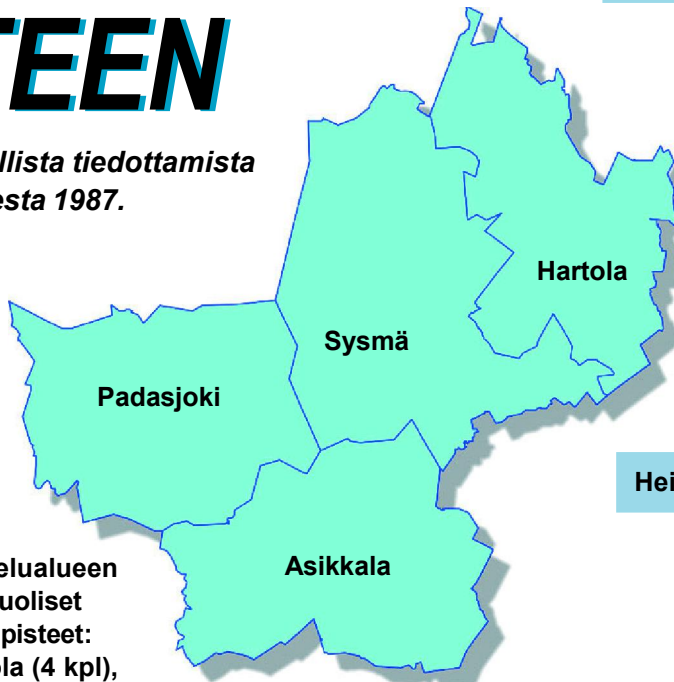

## MEDIAKORTTI

# PÄIJÄNTEEN LEHTI

Alueellista tiedottamista  
vuodesta 1987.

Posti Oy jakaa joka kotiin Etelä-Päijänteen alueella (ei mainoskielto-luukkuihin).  
Lisäksi Postin yritysjakelu sekä noutopisteet\* ja näköisehti netissä.  
Jakelualueen kuntien asukasluvut:

**Asikkala.....8101**

**Hartola.....2722**

**Padasjoki...2908**

**Sysmä.....3674**

\* Jakelualueen ulkopuoliset noutopisteet:  
Heinola (4 kpl),  
Joutsa,  
Kuhmoinen,  
Lahti, Luhanka.

**Vakiopainos  
15.000 kpl**